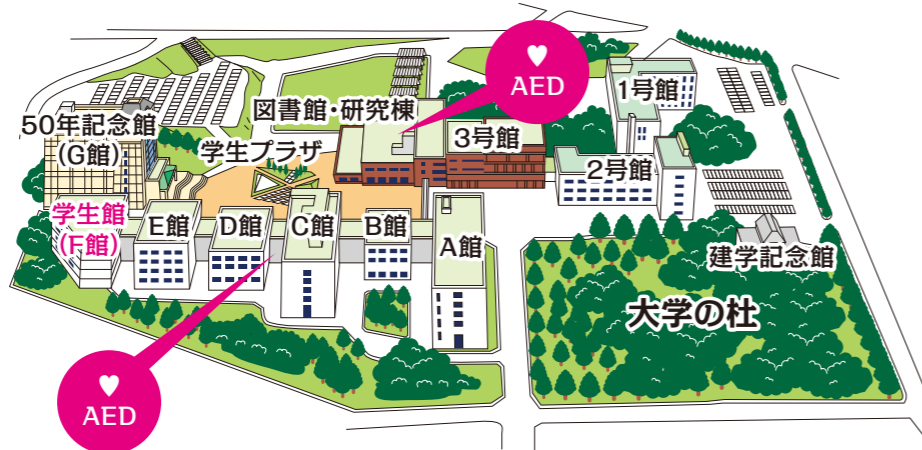

柔道部
部員数 16名(男:13/女:3)
活動日時 月・木 15:00~18:00 土 9:00~12:00
活動場所 第2キャンパス第2格技室
部費 【月額】年間大会出場費含め1万円 【入部金】なし(初心者は柔道連盟登録費で約5,000円)
モットー 自他共栄

準硬式野球部
部員数 25名(男:19/女:6)
活動日時 土・日 17:00~20:00
活動場所 第2キャンパス野球場、 室内練習場
部費 【入部金】 15,000~18,000円
モットー みんなで楽しく 全カプレー!

少林寺拳法部
部員数 1名(男:0/女:1)
活動日時 —
活動場所 —
部費 —
モットー —

ソフトテニス部
部員数 27名(男:27/女:0)
活動日時 週6活動(月曜休) 平日 16:00~20:00/休日 10:00~18:00
活動場所 第2キャンパステニスコート 第2キャンパス屋内施設(冬季)
部費 【月額】2,000円
モットー 社会に通用する人間形成

卓球部
部員数 22名(男:17/女:5)
活動日時 不定期17時~20時 (変更あり)
活動場所 第2キャンパス メインアリーナ
部費 なし
モットー 卓球を楽しもう!

軟式野球部
部員数 21名(男:20/女:1)
活動日時 月曜日・金曜日
活動場所 硬式野球場
部費 【月額】12,000円 【入部金】25,400円
モットー 楽しく野球をする

第1・第2キャンパス&施設・部室案内

第1キャンパス

第1キャンパス・学生館 (F館)

第2キャンパス (総合体育施設)

第2キャンパス・第2学生館

新札幌キャンパス施設案内

新札幌キャンパス 避難場所