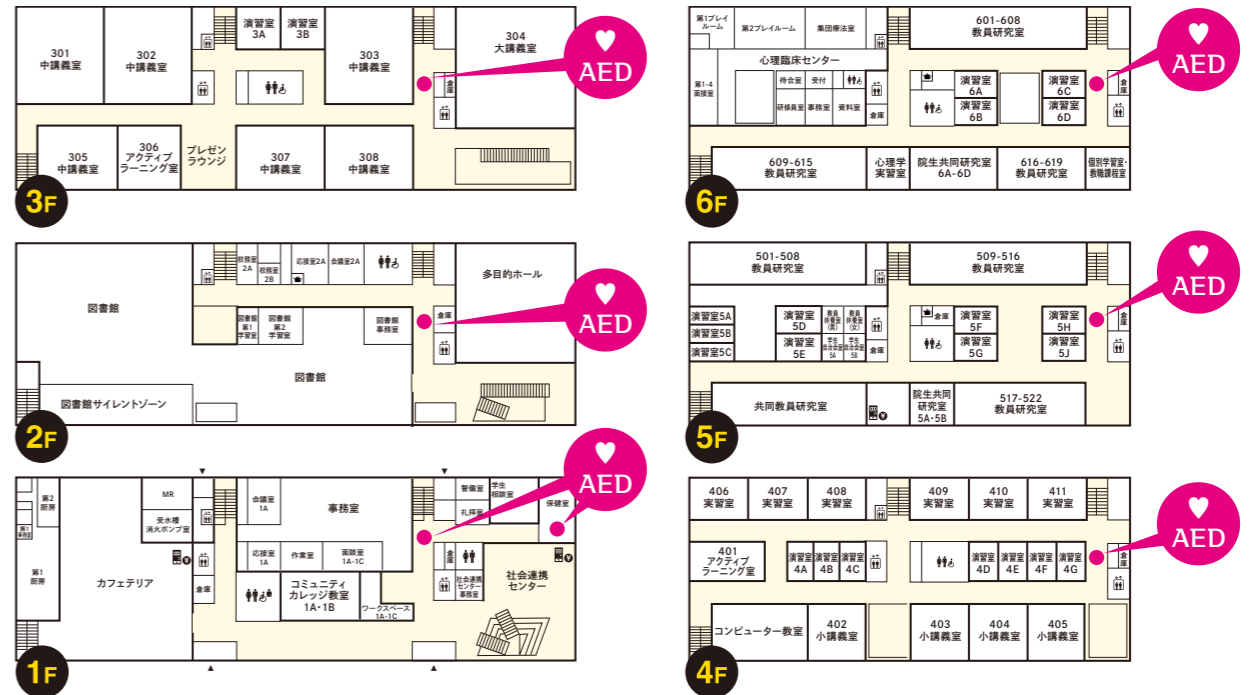

少林寺拳法部
部員数 1名(男:0/女:1)
活動日時 —
活動場所 —
部費 —
モットー —

ソフトテニス部
部員数 27名(男:27/女:0)
活動日時 週6活動(月曜休) 平日 16:00~20:00/休日 10:00~18:00
活動場所 第2キャンパステニスコート 第2キャンパス屋内施設(冬季)
部費 【月額】2,000円
モットー 社会に通用する人間形成

卓球部
部員数 22名(男:17/女:5)
活動日時 不定期17時~20時 (変更あり)
活動場所 第2キャンパス メインアリーナ
部費 なし
モットー 卓球を楽しもう!

軟式野球部
部員数 21名(男:20/女:1)
活動日時 月曜日・金曜日
活動場所 硬式野球場
部費 【月額】12,000円 【入部金】25,400円
モットー 楽しく野球をする

第1・第2キャンパス&施設・部室案内

第1キャンパス

第1キャンパス・学生館 (F館)

第2キャンパス (総合体育施設)

第2キャンパス・第2学生館

新札幌キャンパス施設案内

新札幌キャンパス 避難場所

フロアマップ AED設置場所

課外活動について知りたいことがあれば学生支援課 (江別キャンパスE館2F/新札幌キャンパス1F)までお越しください!

江別キャンパス : 011-375-8282 | 新札幌キャンパス : 011-802-8635

札幌学院大学
SAPPORO GAKUIN UNIVERSITY