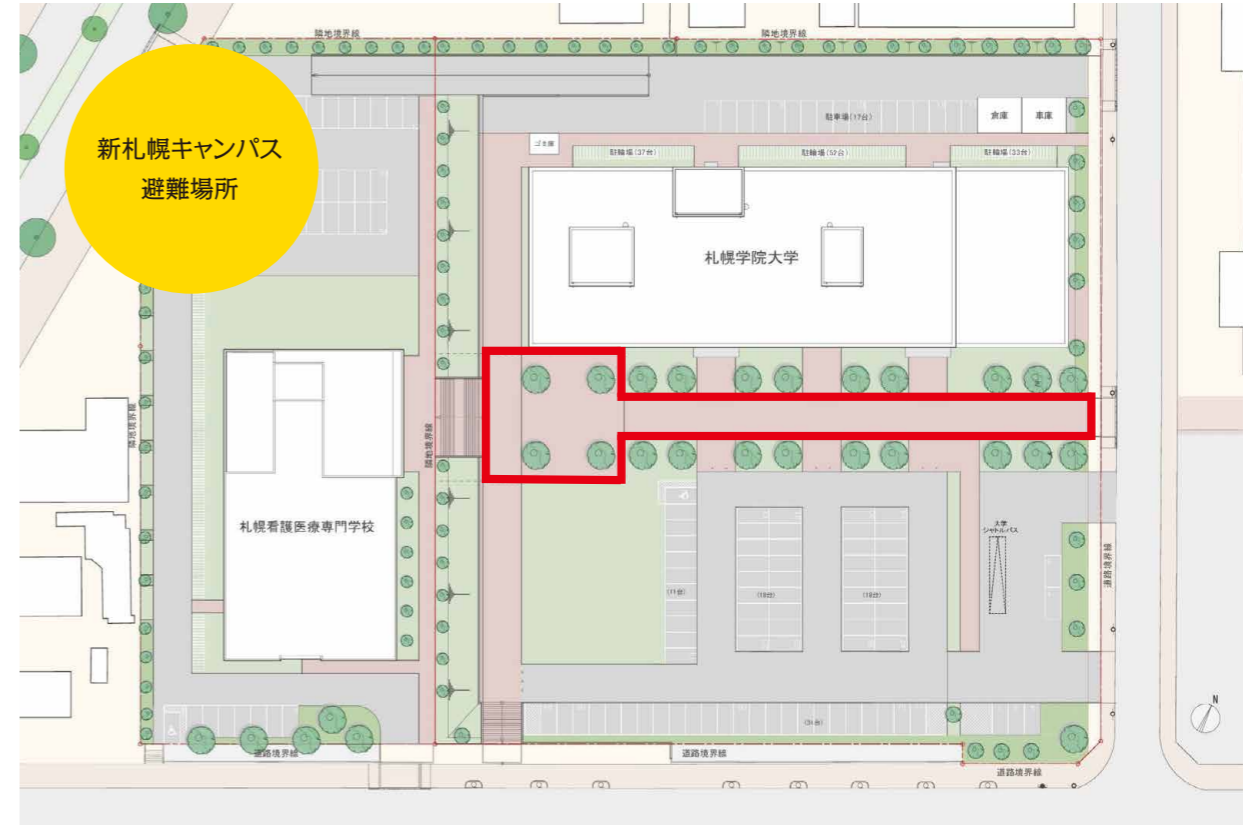

フロアマップ AED設置場所

課外活動について知りたいことがあれば学生支援課 (江別キャンパスE館2F/新札幌キャンパス1F)までお越しください!

江別キャンパス : 011-375-8282 | 新札幌キャンパス : 011-802-8635

札幌学院大学
SAPPORO GAKUIN UNIVERSITY