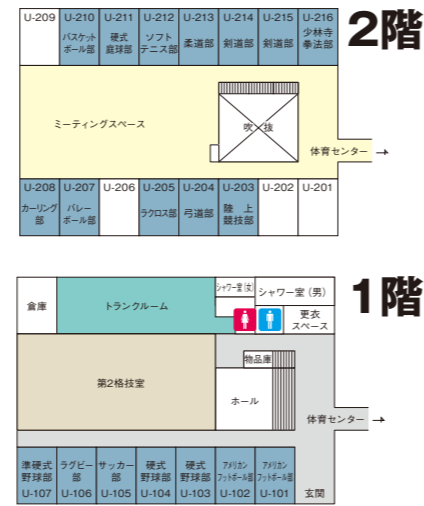

少林寺拳法部
部員数 1名(男:0/女:1)
活動日時 —
活動場所 —
部費 —
モットー —

ソフトテニス部
部員数 27名(男:27/女:0)
活動日時 週6活動(月曜休) 平日 16:00~20:00/休日 10:00~18:00
活動場所 第2キャンパステニスコート 第2キャンパス屋内施設(冬季)
部費 【月額】2,000円
モットー 社会に通用する人間形成

卓球部
部員数 22名(男:17/女:5)
活動日時 不定期17時~20時 (変更あり)
活動場所 第2キャンパス メインアリーナ
部費 なし
モットー 卓球を楽しもう!

軟式野球部
部員数 21名(男:20/女:1)
活動日時 月曜日・金曜日
活動場所 硬式野球場
部費 【月額】12,000円 【入部金】25,400円
モットー 楽しく野球をする

第1・第2キャンパス&施設・部室案内

第1キャンパス

第1キャンパス・学生館 (F館)

第2キャンパス (総合体育施設)

第2キャンパス・第2学生館

新札幌キャンパス施設案内

新札幌キャンパス 避難場所

フロアマップ AED設置場所

課外活動について知りたいことがあれば学生支援課 (江別キャンパスE館2F/新札幌キャンパス1F)までお越しください!

江別キャンパス : 011-375-8282 | 新札幌キャンパス : 011-802-8635

札幌学院大学
SAPPORO GAKUIN UNIVERSITY